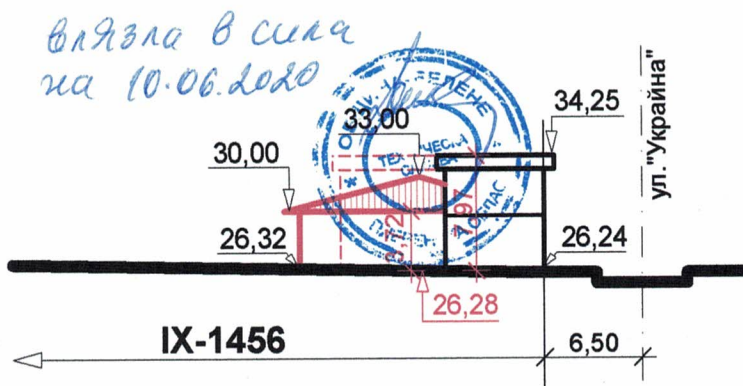

ОДОБРЯВАМ
зап. № 500/26.06.2020
Кмет: *Милена Димитрова*

Разрез А-А през имот IX-1456

ПЪЛНА ПРОЕКТАНТСКА ПРАВОСПОСОБНОСТ

арх. СВЕТОСЛАВ Б. ГЕРГАНОВ
Per. №: 00177
дата 2020г. подпис *Светослав Герганов*

ПОДПИС И ПЕЧАТ НА ПРОЕКТАНТА :